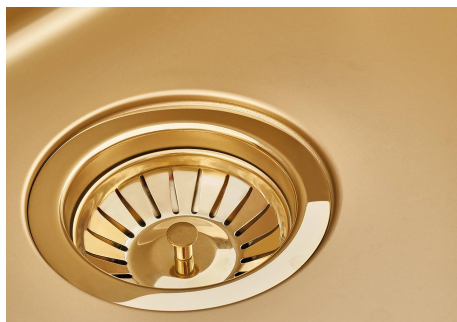

## SMOKEY 500 GOLD

水槽

代码: 1155 859

## 特点

**3.5" 下水器提篮** Foster®水槽均配备了3.5"下水器，有可防止固体颗粒流入下水器的实用篮式塞。3.5"下水器允许使用Foster®碎渣机，可与所有型号兼容。

---

**小倒角** 具有现代设计和更大容量的方形碗，具有最小的美观性和极高的实用性。

---

**溢水口** 溢水口是Foster水槽上的一项安全措施，可以防止疏忽时水的溢出。方形溢水解决方案，具有简约的方形，更加美观大方。

---

**金色** 镀金是通过一种称为物理真空沉积（PVD）的物理过程对钢进行处理而获得的，该工艺在表面沉积贵金属颗粒。其结果是独特和精致的美学效果，并改善了钢的机械性能，更耐冲击和刮擦。

---

**高厚度** 1mm厚的钢。相当大的厚度，保证了最大的坚固性和耐用性。

---

Cut out size  
Dimensioni per foratura top